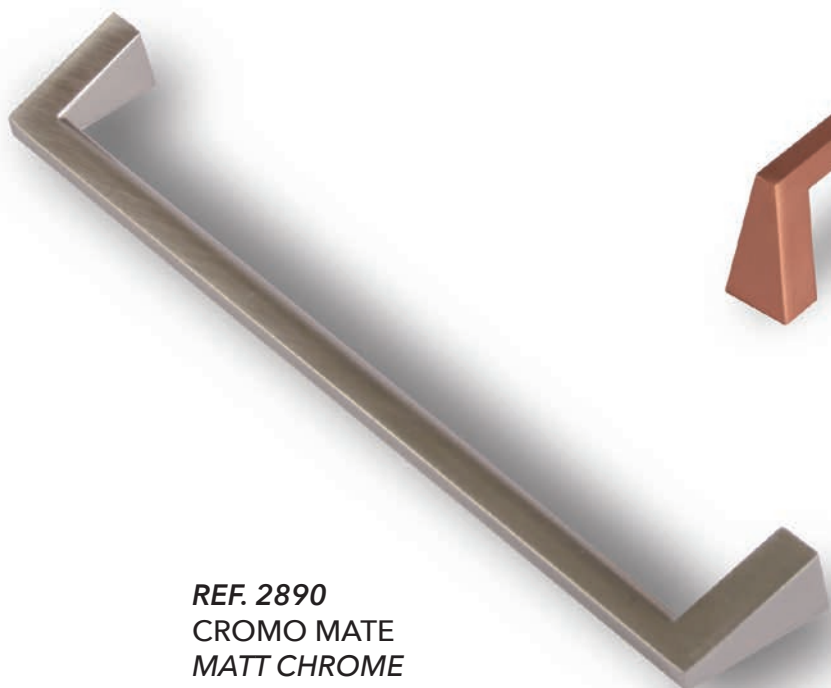

REF. 2890
CROMO MATE
MATT CHROME
CHROME MAT

REF.	ACABADO FINISHED/TERMINER	TORNILLOS SCREWS DES VIS	LARGO LONG LONG	ALTO HIGH HAUTE	ANCHO WIDE LARGEUR	PAKAGING
2890	Oro satinado/Satin gold/Or satiné Cobre satinado/Satin cooper/Cuivre satin Cromo mate/Matt chrome/Chrome satiné Cromo brillo/Chrome shine/Chrome brillant Niquel satinado/Satin nickel/Nickel satiné	192 MM.	231 MM.	29 MM.	8 MM.	25 pz./box