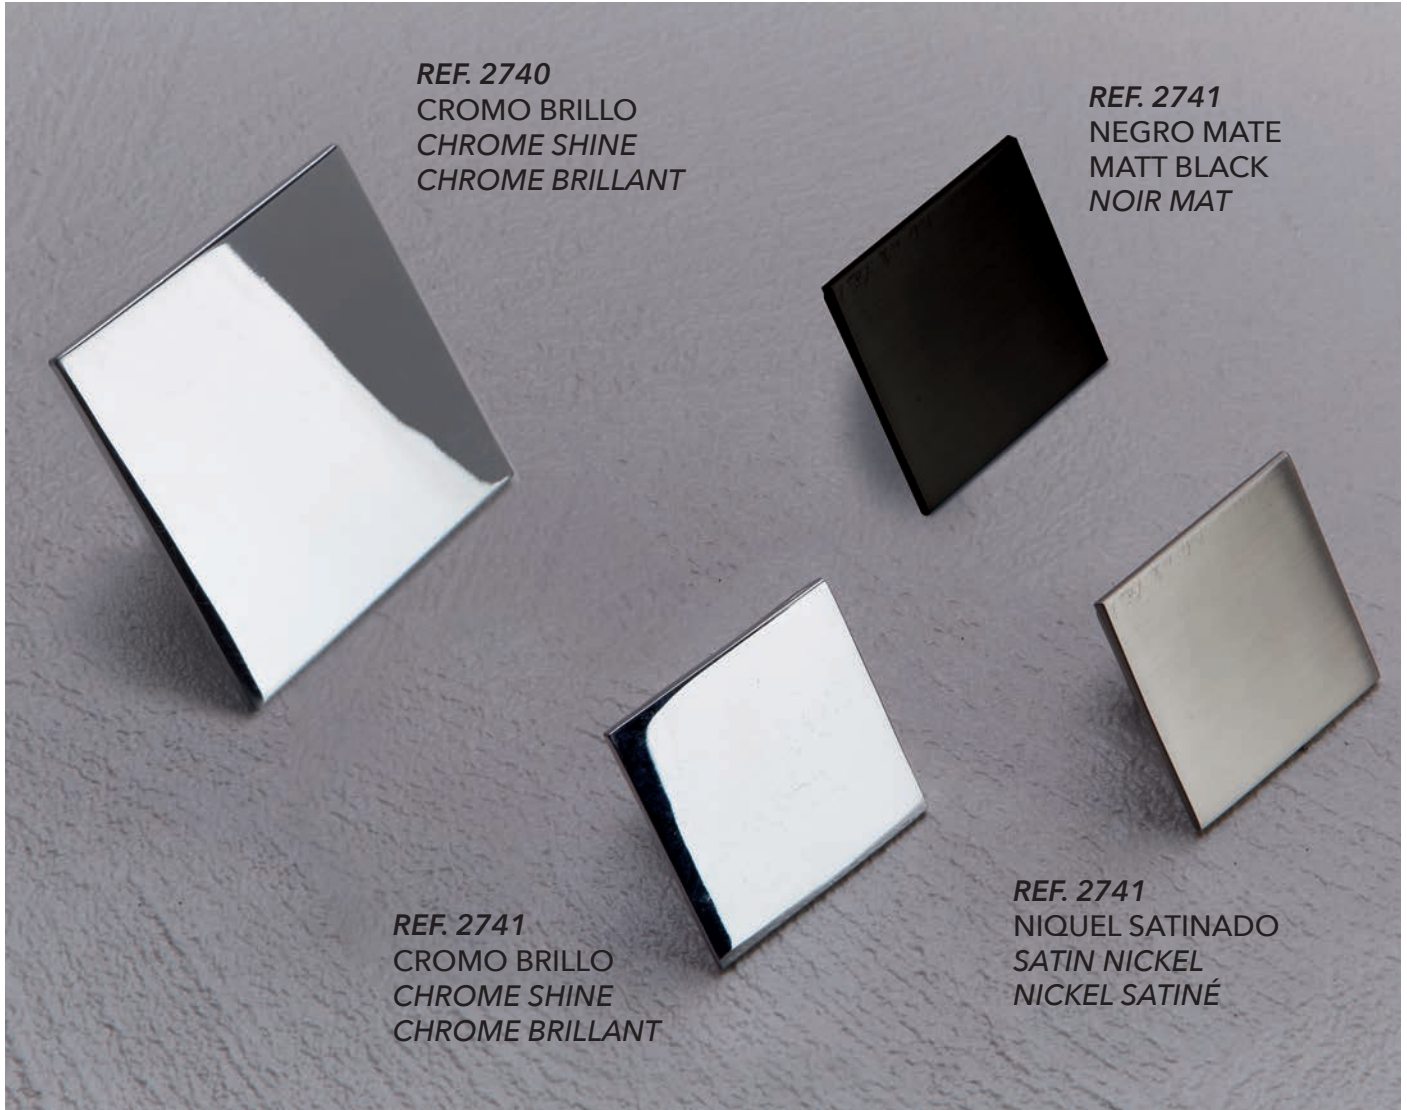

REF. 2810

ZAMAK

TIRADORES • HANDLE • POIGNÉE

REF. 2810
CROMO BRILLO
CHROME SHINE
CHROME BRILLANT

REF. 2810
NIQUEL SATINADO
SATIN NICKEL
NICKEL SATINÉ

REF. 2810
CROMO MATE
MATT CHROME
CHROME MAT

REF.	ACABADO FINISHED/TERMINER	TORNILLOS SCREWS DES VIS	LARGO LONG LONG	ALTO HIGH HAUTE	ANCHO WIDE LARGEUR	PAKAGING
2810	Cromo mate/Matt chrome/Chrome satiné Cromo brillo/Chrome shine/Chrome brillant Niquel satinado/Satin nickel/Nickel satiné	192 MM.	235 MM.	26 MM.	30 MM.	25 pz./box

REF. 2740 2741

REF. 2740
CROMO BRILLO
CHROME SHINE
CHROME BRILLANT

REF. 2741
NEGRO MATE
MATT BLACK
NOIR MAT

REF. 2741
CROMO BRILLO
CHROME SHINE
CHROME BRILLANT

REF. 2741
NIQUEL SATINADO
SATIN NICKEL
NICKEL SATINÉ