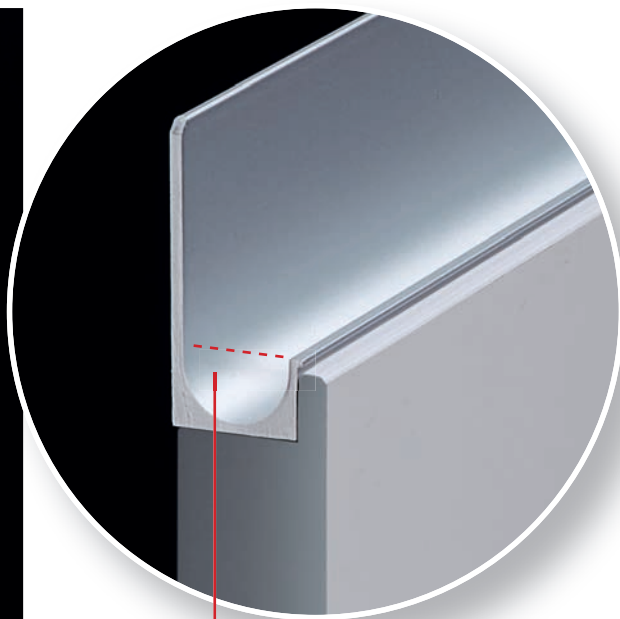

14 MM.
ESPECIAL PUERTAS "SLIM"