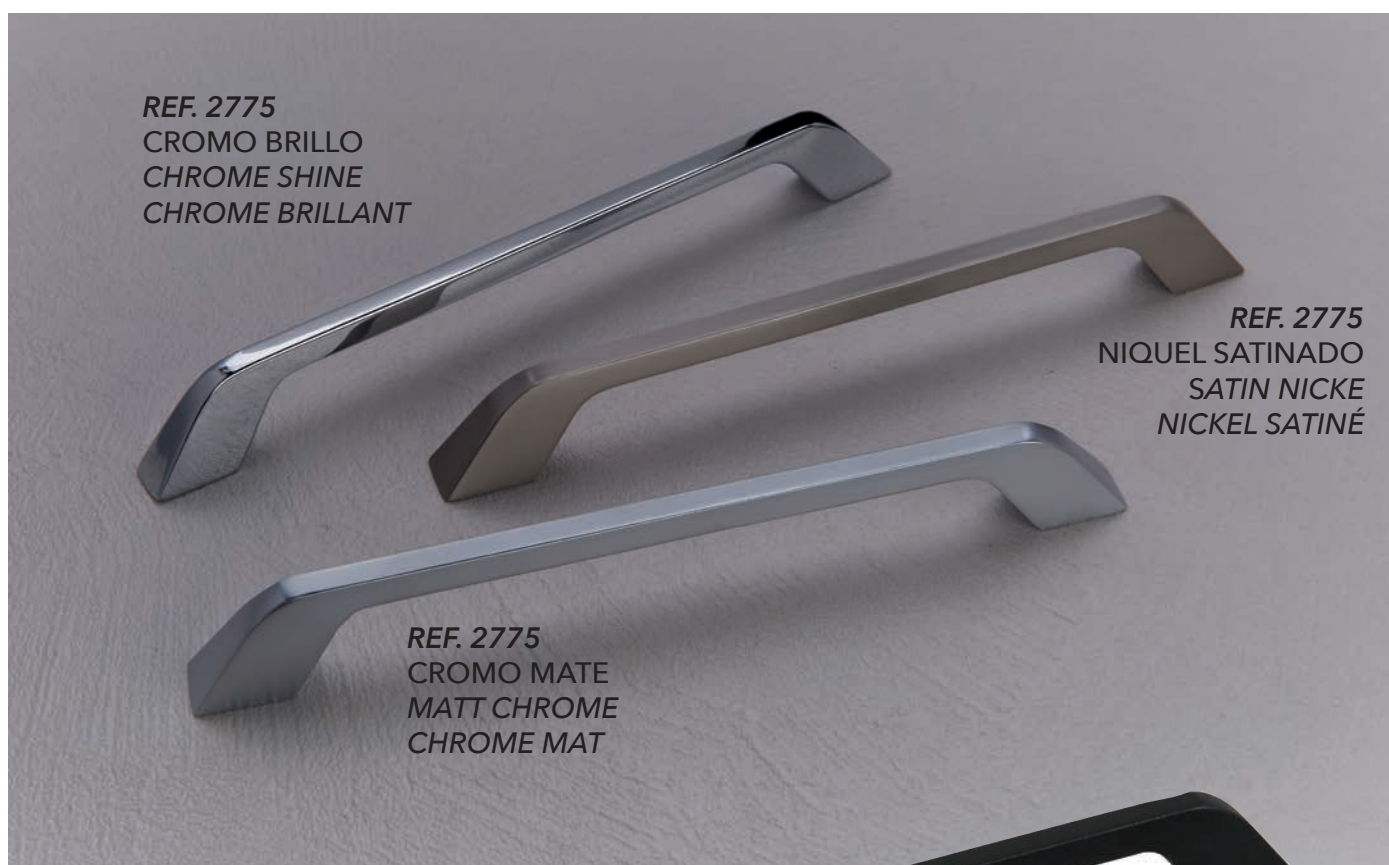

REF. 58
BLANCO MATE • MATT WHITE • BLANC MAT

REF. 58
NEGRO MATE • MATT BLACK • NOIR MAT

REF.	ACABADO/FINISHED TERMINER	TORNILLOS SCREWS DES VIS	LARGO LONG LONG	ALTO HIGH HAUTE	ANCHO WIDE LARGEUR	PAKAGING
58010	Niquel satinado/Satin nickel/Nickel satiné	64 MM	100 MM.	16 MM.	40 MM.	25 pz./box
58020	Blanco mate/Matt white/Blanc mat	160 MM	200 MM.	16 MM.	40 MM.	25 pz./box
58035	Negro Mate/Matt black/Noir mat	256 MM.	350 MM.	16 MM.	40 MM.	25 pz./box