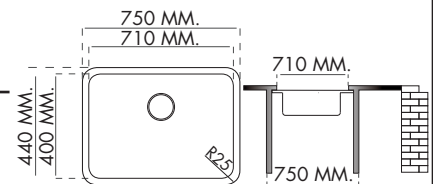

FREGADERO/SINK/PUIITS
FR 237 · 40 X 71 CMS.

DESCRIPCION:
40x71 bajo encimera y
sobre encimera

MATERIAL:
AISI 304
18/10 Acero Pulido
Polished steel/Acier poli