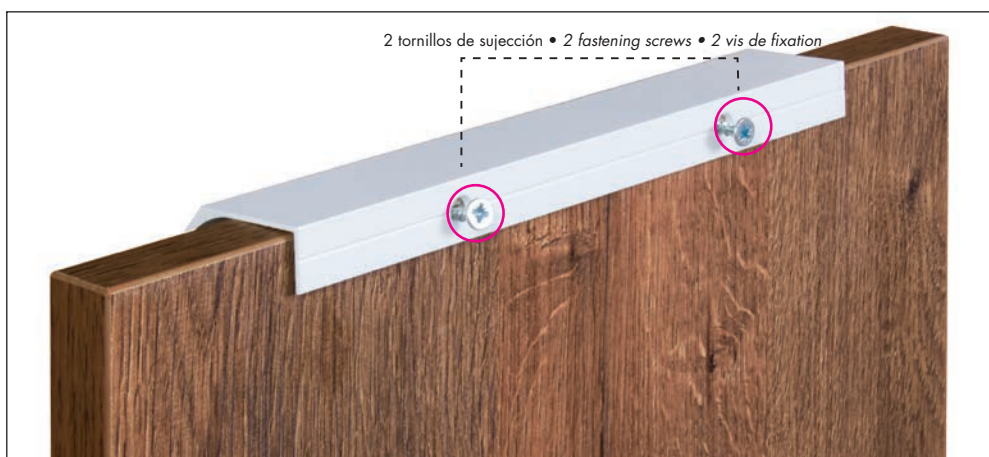

REF. 62
BLANCO MATE • MATT WHITE • BLANC MAT

REF.	ACABADO/FINISHED TERMINER	TORNILLOS SCREWS DES VIS	LARGO LONG LONG	ALTO HIGH HAUTE	ANCHO WIDE LARGEUR	PAKAGING
62010		64 MM.	100 MM.	11 MM.	40 MM.	50 pz./box
62020	Blanco mate/Matt white/Blanc mat	128 MM.	200 MM.	11 MM.	40 MM.	50 pz./box
62120	Cromo mate/Matt chrome/Chrome mat	960 MM.	1200 MM	11 MM.	40 MM.	10 pz./box
62300	Negro mate/Matt black/Noir mat		2950 MM	11 MM.	40 MM.	10 pz./box