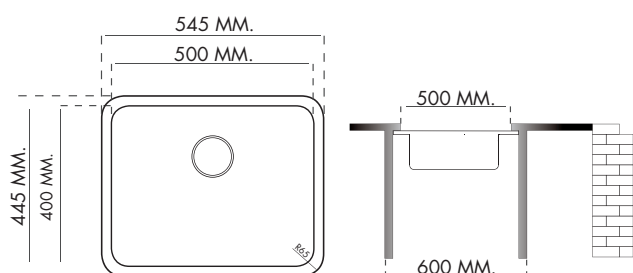

MATERIAL:
 AISI 304 - 18/10
 Acero Pulido/Polished steel/Acier poli

ACERO/AISI 304

FR. 113 • 50x79 cm.

REF.	PAKAGING
FR.113	10 uds/box

CUBETA METÁLICA / ACERO PULIDO
 METALLIC TRAY / POLISHED STEEL
 PLATEAU MÉTALLIQUE / ACIER POLI