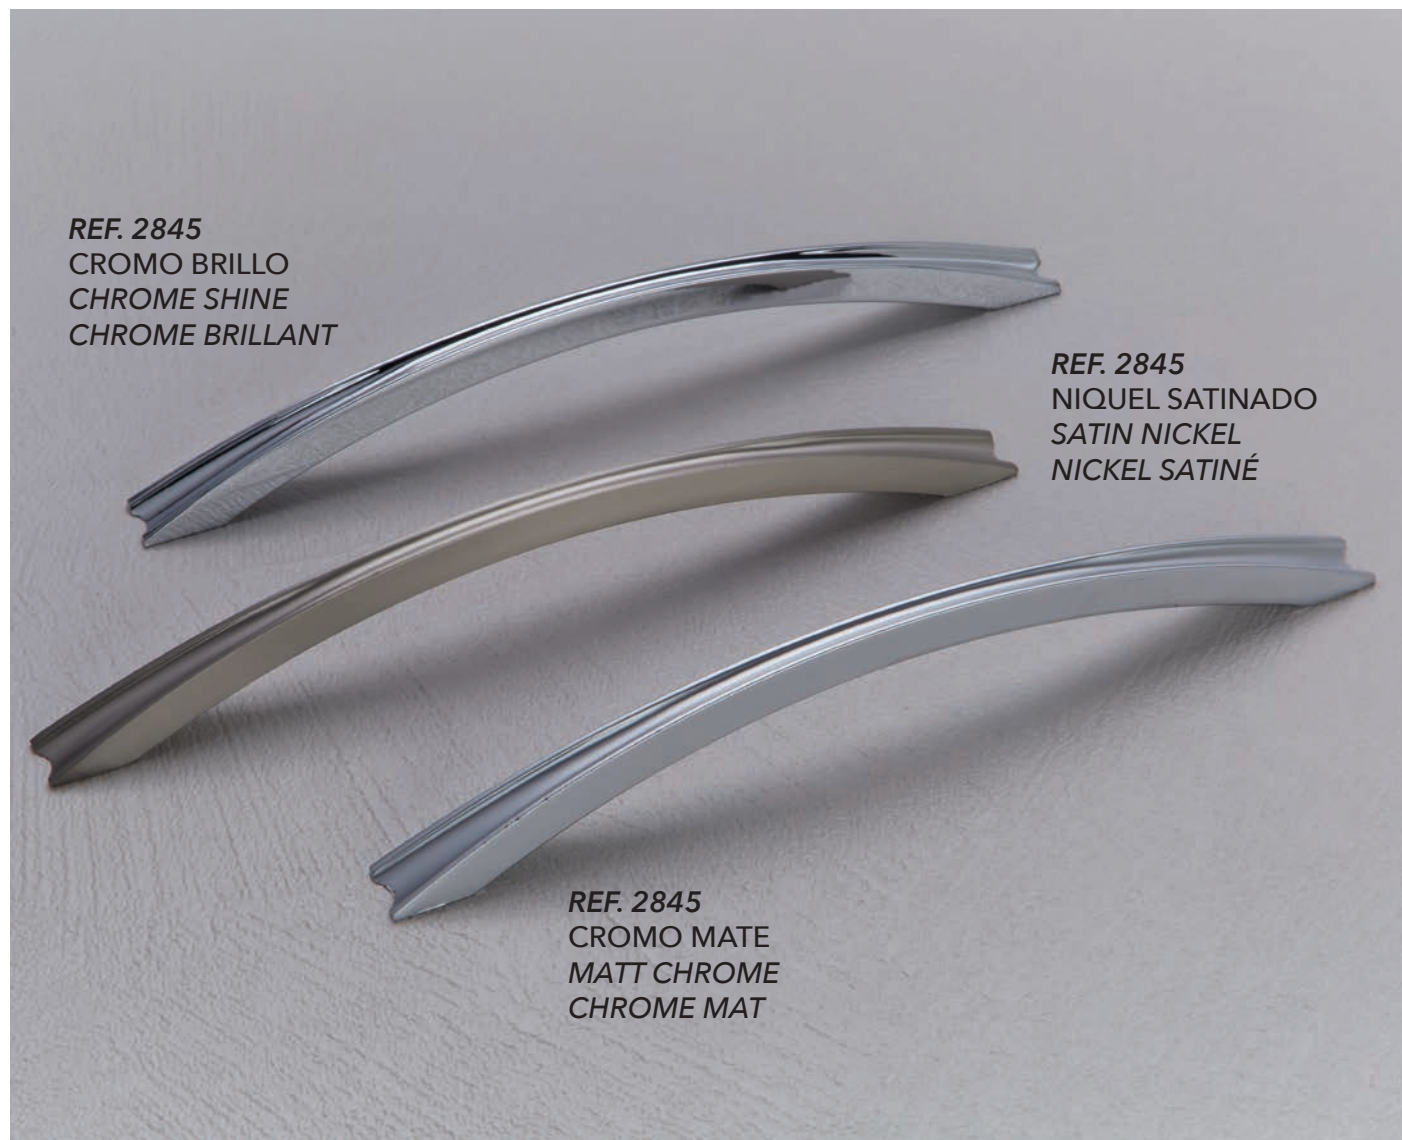

REF. 2885
NIQUEL SATINADO
SATIN NICKEL
NICKEL SATINÉ

REF. 2885
CROMO MATE
MATT CHROME
CHROME MAT

REF. 2885
ANTRACITA
ANTHRACITE
ANTHRACITE

REF.	ACABADO FINISHED/TERMINER	TORNILLOS SCREWS DES VIS	LARGO LONG LONG	ALTO HIGH HAUTE	ANCHO WIDE LARGEUR	PAKAGING
2885	Cromo mate/Matt chrome/Chrome satiné Cromo brillo/Chrome shine/Chrome brillant Niquel satinado/Satin nickel/Nickel satiné Antracita/Anthracite/Anthracite	192 MM.	224 MM.	28 MM.	13 MM.	25 pz./box