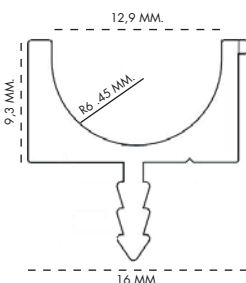

REF.	ACABADO FINISHED/ TERMINER	LARGO LONG LONG	ALTO HIGH HAUTE	ANCHO WIDE LARGEUR	PAKAGING
34015		147 MM.	11 MM.	40 MM.	25 pz./box
34020		197 MM.	11 MM.	40 MM.	25 pz./box
34025	Cromo mate/Matt Chrome Chrome mat	247 MM.	11 MM.	40 MM.	25 pz./box
34030		297 MM.	11 MM.	40 MM.	25 pz./box
34035	Niquel satinado/Satin nickel Nickel satiné	347 MM.	11 MM.	40 MM.	25 pz./box
34040		397 MM.	11 MM.	40 MM.	25 pz./box
34045	Antracita/Anthracite	447 MM.	11 MM.	40 MM.	25 pz./box
34050		497 MM.	11 MM.	40 MM.	25 pz./box
34060	Blanco brillo/White shine Blanc brillant	597 MM.	11 MM.	40 MM.	25 pz./box
34070	Blanco mate/Matt white Blanc mat	697 MM.	11 MM.	40 MM.	25 pz./box
34080		797 MM.	11 MM.	40 MM.	25 pz./box
34090		897 MM.	11 MM.	40 MM.	25 pz./box
34100	Negro mate/Matt black Noir mat	997 MM.	11 MM.	40 MM.	25 pz./box
34120		1197 MM.	11 MM.	40 MM.	25 pz./box
34300		2950 MM.	11 MM.	40 MM.	10 pz./box