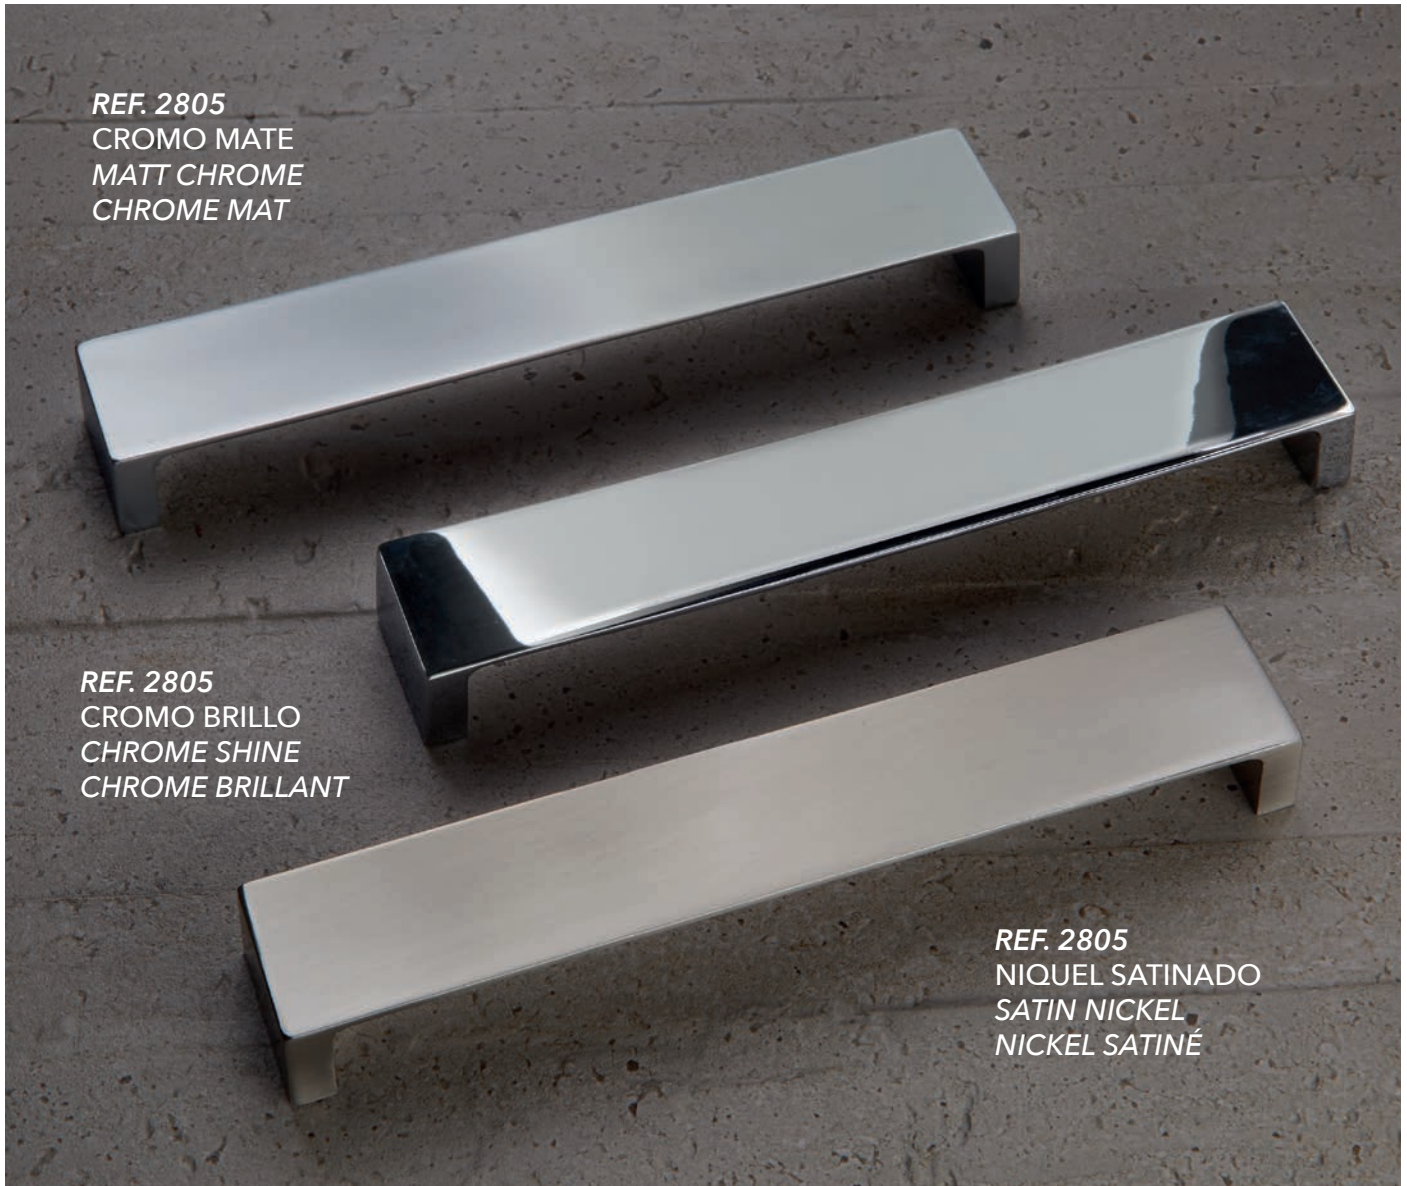

ZAMAK

REF. 2800

REF.	ACABADO FINISHED/TERMINER	TORNILLOS SCREWS DES VIS	LARGO LONG LONG	ALTO HIGH HAUTE	ANCHO WIDE LARGEUR	PAKAGING
2800	Cromo mate/Matt chrome/Chrome mat Cromo brillo/Chrome shine/Chrome brillant Cobre satinado/Satin copper/Cuivre satiné Oro satinado/Satin gold/Or satiné Oro viejo/Old gold/Vieux or Niquel satinado/Satin nickel/Satin nickelé Antracita/Anthracite/Anthracite Negro/Black/Noir Blanco mate/Matt white/Blanc mat	128 MM. 192 MM. 320 MM.	140 MM. 212 MM. 340 MM.	26 MM. 27 MM. 27 MM.	15 MM. 20 MM. 20 MM.	25 pz./box