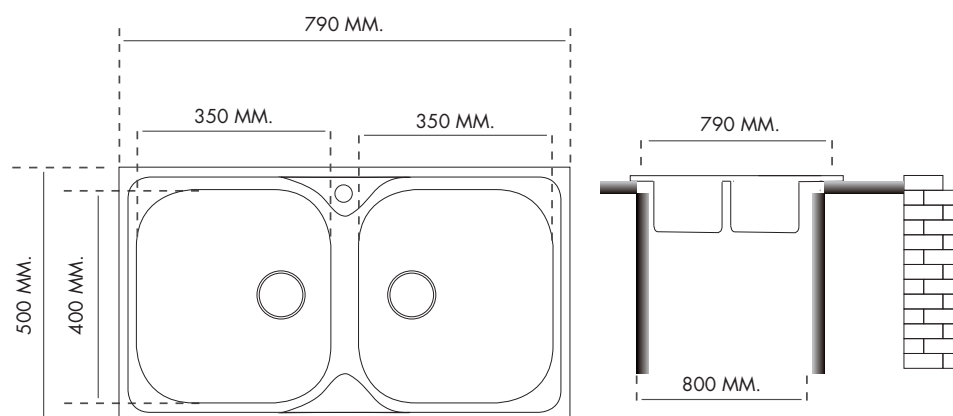

MATERIAL:

AISI 304 - 18/10 Acero Pulido
Polished steel/Acier poli