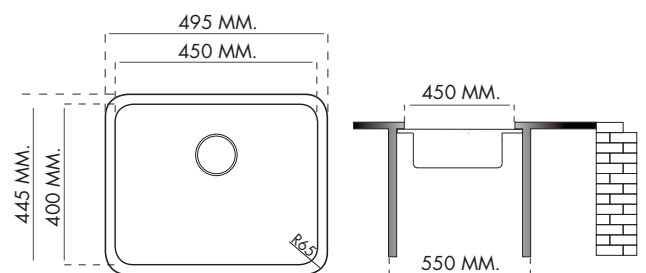

FREGADERO/SINK/PUITS
FR 361 · 40 X 45 CMS.

DESCRIPCION:
40x45 bajo encimera

MATERIAL:
AISI 304 - 18/10
Acero Pulido/Polished steel/Acier poli