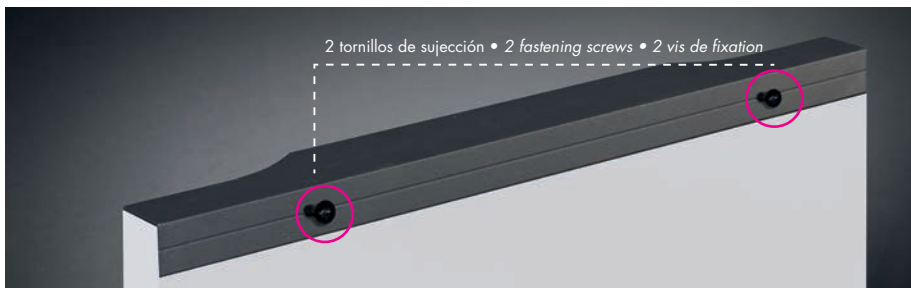

REF. 61
ANTRACITA
ANTHRACITE
ANTHRACITE

REF.	ACABADO FINISHED/TERMINER	LARGO LONG LONG	ALTO HIGH HAUTE	ANCHO WIDE LARGEUR	PAKAGING	
61015	Cromo mate Matt Chrome Chrome mat	Puerta 20	147 MM.	11 MM.	40 MM.	25 pz./box
61020			197 MM.	11 MM.	40 MM.	25 pz./box
61025			247 MM.	11 MM.	40 MM.	25 pz./box
61030			297 MM.	11 MM.	40 MM.	25 pz./box
61035			347 MM.	11 MM.	40 MM.	25 pz./box
61040	Blanco mate Matt White Blanc mat		397 MM.	11 MM.	40 MM.	25 pz./box
61045			447 MM.	11 MM.	40 MM.	25 pz./box
61050			497 MM.	11 MM.	40 MM.	25 pz./box
61060	Antracita Anthracite		597 MM.	11 MM.	40 MM.	25 pz./box
61070			697 MM.	11 MM.	40 MM.	25 pz./box
61080			797 MM.	11 MM.	40 MM.	25 pz./box
61090	Negro mate Matt black Noir mat		897 MM.	11 MM.	40 MM.	25 pz./box
61100			997 MM.	11 MM.	40 MM.	25 pz./box
61120			1197 MM.	11 MM.	40 MM.	25 pz./box