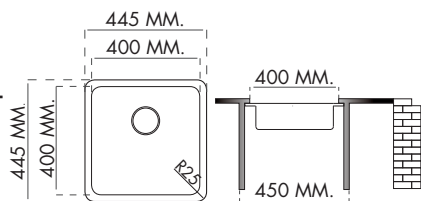

CARACTERÍSTICAS TÉCNICAS • TECHNICAL CHARACTERISTICS • CARACTÉRISTIQUES TECHNIQUES

FREGADERO/SINK/PUIITS
 FR 357 · 40 X 40 CMS.

DESCRIPCION:
 40x40 bajo encimera y
 sobre encimera

MATERIAL:
 AISI 304
 18/10 Acero Pulido
 Polished steel/Acier poli