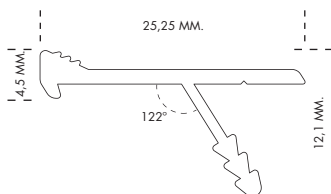

REF. 31
NEGRO MATE
MATT BLACK
NOIR MAT

REF.	ACABADO FINISHED/TERMINER	LARGO LONG LONG	ALTO HIGH HAUTE	ANCHO WIDE LARGEUR	PAKAGING
31	Cromo mate/Matt Chrome/Chrome mat Blanco brillo/Shine White/Blanc brillant Negro mate/Matt black/Noir mat	2950 MM.	45 MM.	20 MM.	30 pz./box