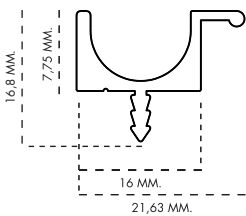

TERMINALES

REF. 448
derecha/right/droite

REF. 449
izquierda/left/gauche

NEGRO/BLACK/NOIR

REF. 44300

NEGRO/BLACK/NOIR

REF.	ACABADO/FINISHED/TERMINER	LARGO LONG LONG	ALTO HIGH HAUTE	ANCHO WIDE LARGEUR	PAKAGING
44300	Blanco Mate/ Matt white/Blanc Mat	2950 mm.	35 mm.	16 MM.	10 pz./box
44300	Negro Mate/Matt black/Noir mat Cromo mate/Matt chrome/Chrome mat	2950 mm.	35 mm.	16 MM.	10 pz./box
448	Blanco Mate/ Matt white/Blanc Mat	20 MM.	10 mm.	21,6 MM	25 pz./box
449	Negro Mate/Matt black/Noir mat Cromo mate/Matt chrome/Chrome mat	20 MM.	10 mm.	21,6 MM	25 pz./box