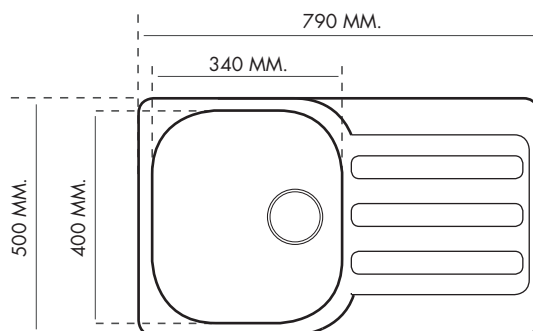

CUBETA METÁLICA / ACERO PULIDO
METALLIC TRAY / POLISHED STEEL
PLATEAU MÉTALLIQUE / ACIER POLI

CARACTERÍSTICAS TÉCNICAS • TECHNICAL CHARACTERISTICS • CARACTÉRISTIQUES TECHNIQUES

FREGADERO/SINK/PUIITS
FR 113 · 50 X 79 CMS.

DESCRIPCION:
50x79 sobre encimera

MATERIAL:
AISI 304 - 18/10 Acero Pulido
Polished steel/Acier poli