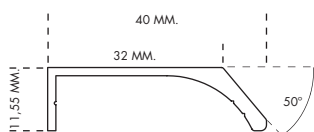

REF. 62
BLANCO MATE • MATT WHITE • BLANC MAT

REF.	ACABADO/FINISHED TERMINER	TORNILLOS SCREWS DES VIS	LARGO LONG LONG	ALTO HIGH HAUTE	ANCHO WIDE LARGEUR	PAKAGING
62010		64 MM.	100 MM.	11 MM.	40 MM.	50 pz./box
62020	Blanco mate/Matt white/Blanc mat	128 MM.	200 MM.	11 MM.	40 MM.	50 pz./box
62120	Cromo mate/Matt chrome/Chrome mat	960 MM.	1200 MM	11 MM.	40 MM.	10 pz./box
62300	Negro mate/Matt black/Noir mat		2950 MM	11 MM.	40 MM.	10 pz./box