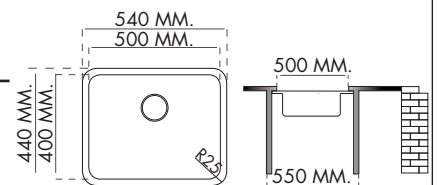

CARACTERÍSTICAS TÉCNICAS • TECHNICAL CHARACTERISTICS • CARACTÉRISTIQUES TECHNIQUES

FREGADERO/SINK/PUIITS
FR 357 · 40 X 40 CMS.

DESCRIPCION:
40x40 bajo encimera y
sobre encimera

MATERIAL:
AISI 304
18/10 Acero Pulido
Polished steel/Acier poli

FREGADERO/SINK/PUIITS
FR 359 · 40 X 50 CMS.

DESCRIPCION:
40x50 bajo encimera y
sobre encimera

MATERIAL:
AISI 304
18/10 Acero Pulido
Polished steel/Acier poli

FREGADERO/SINK/PUIITS
FR 358 · 40 X 45 CMS.

DESCRIPCION:
40x45 bajo encimera y
sobre encimera

MATERIAL:
AISI 304
18/10 Acero Pulido
Polished steel/Acier poli

FREGADERO/SINK/PUIITS
FR 237 · 40 X 71 CMS.

DESCRIPCION:
40x71 bajo encimera y
sobre encimera

MATERIAL:
AISI 304
18/10 Acero Pulido
Polished steel/Acier poli