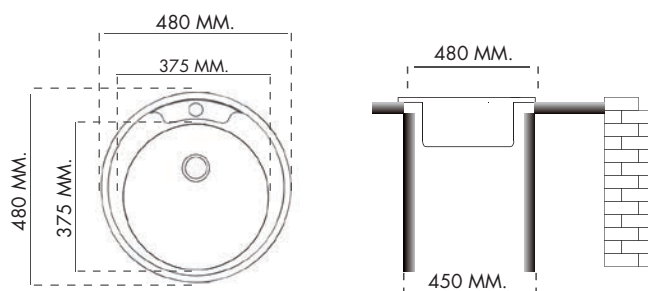

MATERIAL:

AISI 304 - 18/10 Acero Pulido
Polished steel/Acier poli

ACERO/AISI 304

REF. 67 • 51x78,5 cm.

REF.	PAKAGING
FR 67	10 uds/box

CARACTERÍSTICAS TÉCNICAS • TECHNICAL CHARACTERISTICS • CARACTÉRISTIQUES TECHNIQUES