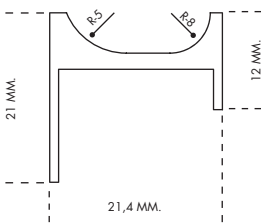

TERMINALES

derecha/right/droite

izquierda/left/gauche

REF.	ACABADO/FINISHED TERMINER		LARGO LONG LONG	ALTO HIGH HAUTE	ANCHO WIDE LARGEUR	PAKAGING
36300	Cromo mate/Matt chrome/Chrome mat	Puerta 19	2950 MM.	21,4 MM.	22 MM.	10 pz./box
	Blanco mate/Matt white/Blanc mat Negro mate/Matt black/Noir mat		2950 MM.	21,4 MM.	22 MM.	10 pz./box
368 369	Cromo mate/Matt chrome/Chrome mat Blanco mate/Matt white/Blanc mat Negro mate/Matt black/Noir mat	Puerta 19	23 MM.	21,4 MM.	22 MM.	25 pz./box