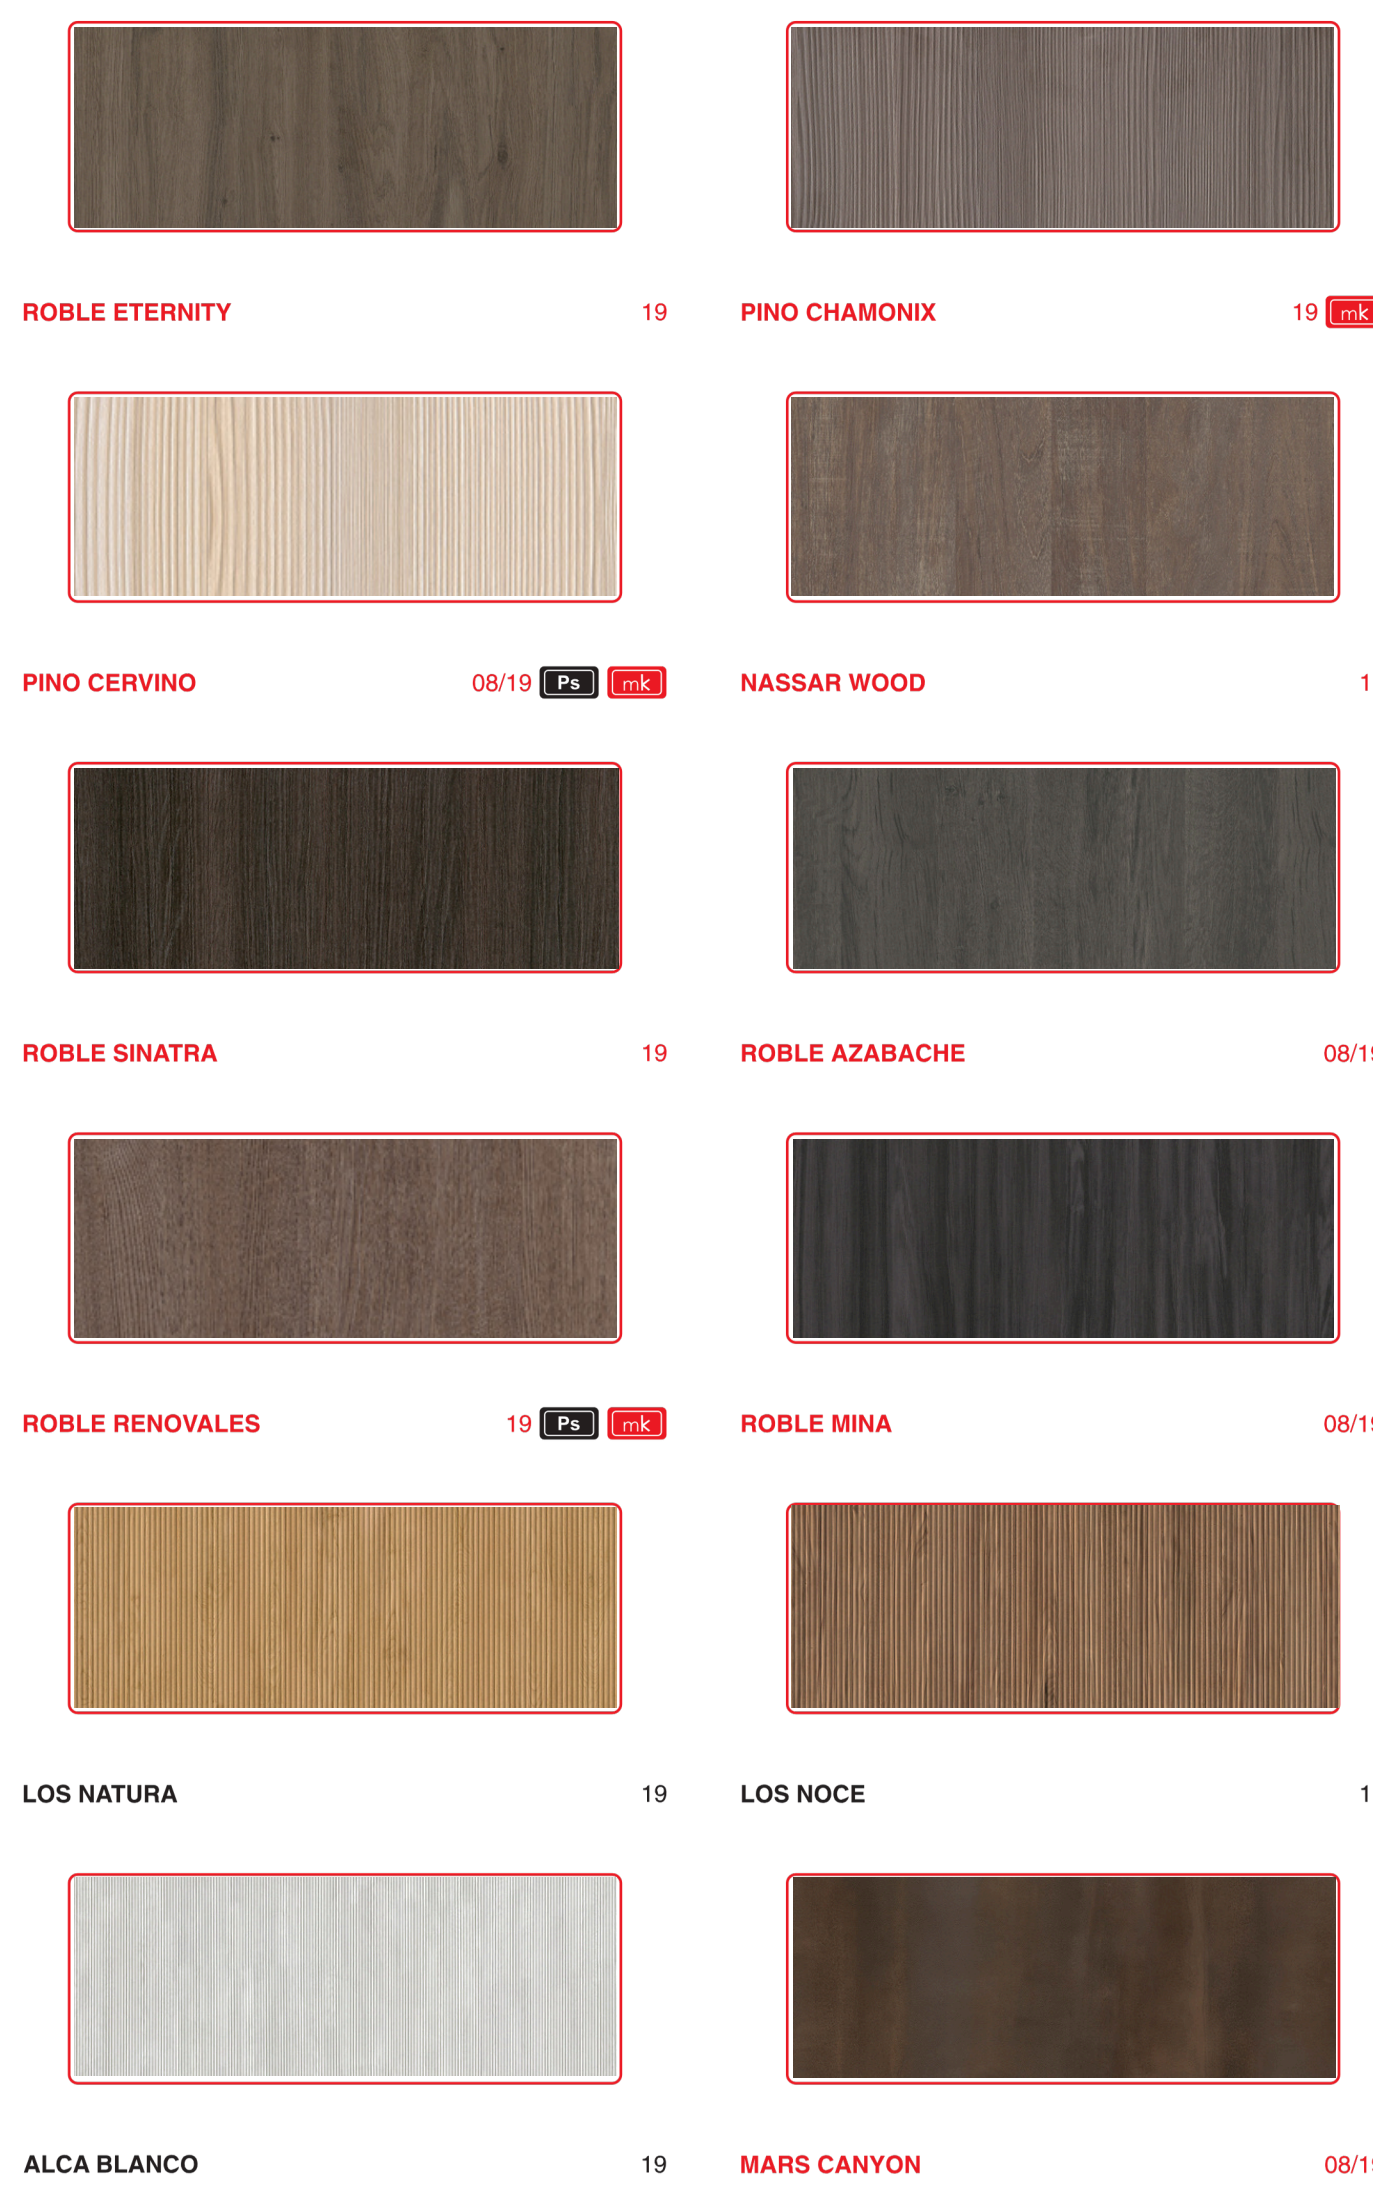

COLECCIÓN ECO

ECO